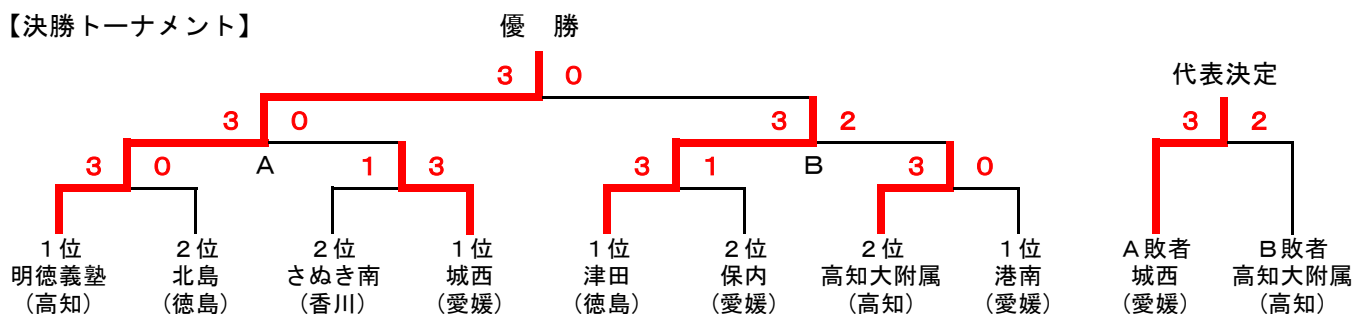

学校対抗（男子）

【予選リーグ】（第1日目）

1・2コート W組	3・4コート X組	5・6コート Y組	7・8コート Z組
(1) さぬき南（香川） (2) 港南（愛媛） (3) 藍住（徳島）	(1) 城西（愛媛） (2) 北島（徳島） (3) 大月（高知）	(1) 津田（徳島） (2) 高知大附属（高知） (3) 下笠居（香川）	(1) 明德義塾（高知） (2) 観音寺（香川） (3) 保内（愛媛）

<試合順序>

第1 港南 - 藍住	北島 - 大月	高知大附属 - 下笠居	観音寺 - 保内
第2 さぬき南 - 第1の敗者	城西 - 第1の敗者	津田 - 第1の敗者	明德義塾 - 第1の敗者
第3 さぬき南 - 第1の勝者	城西 - 第1の勝者	津田 - 第1の勝者	明德義塾 - 第1の勝者

W組	(1) さぬき南（香川）	(2) 港南（愛媛）	(3) 藍住（徳島）	勝 敗	順 位
(1) さぬき南（香川）		2 - 3	3 - 2	1 - 1	2
(2) 港南（愛媛）	3 - 2		3 - 2	2 - 0	1
(3) 藍住（徳島）	2 - 3	2 - 3		0 - 2	3

X組	(1) 城西（愛媛）	(2) 北島（徳島）	(3) 大月（高知）	勝 敗	順 位
(1) 城西（愛媛）		3 - 2	5 - 0	2 - 0	1
(2) 北島（徳島）	2 - 3		5 - 0	1 - 1	2
(3) 大月（高知）	0 - 5	0 - 5		0 - 2	3

Y組	(1) 津田（徳島）	(2) 高知大附属（高知）	(3) 下笠居（香川）	勝 敗	順 位
(1) 津田（徳島）		5 - 0	4 - 1	2 - 0	1
(2) 高知大附属（高知）	0 - 5		3 - 2	1 - 1	2
(3) 下笠居（香川）	1 - 4	2 - 3		0 - 2	3

Z組	(1) 明德義塾（高知）	(2) 観音寺（香川）	(3) 保内（愛媛）	勝 敗	順 位
(1) 明德義塾（高知）		5 - 0	5 - 0	2 - 0	1
(2) 観音寺（香川）	0 - 5		1 - 4	0 - 2	3
(3) 保内（愛媛）	0 - 5	4 - 1		1 - 1	2

【決勝トーナメント】